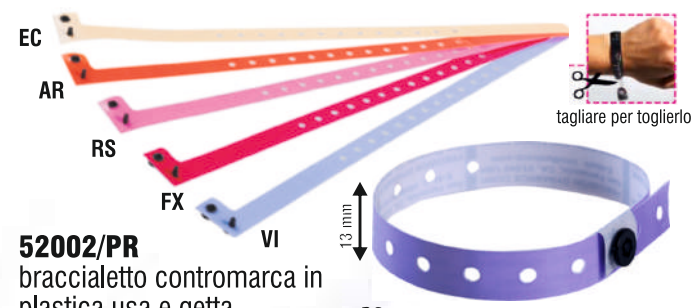

52002/PR braccialetto contromarca in plastica usa e getta