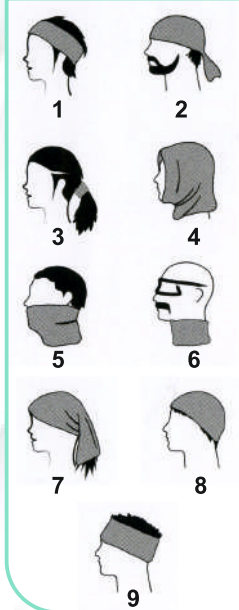

MULTIUSO

620 - bandana tubolare personalizzata, con 9 possibilità di indossarla e con l'opzione di stampare il foglio nella confezione