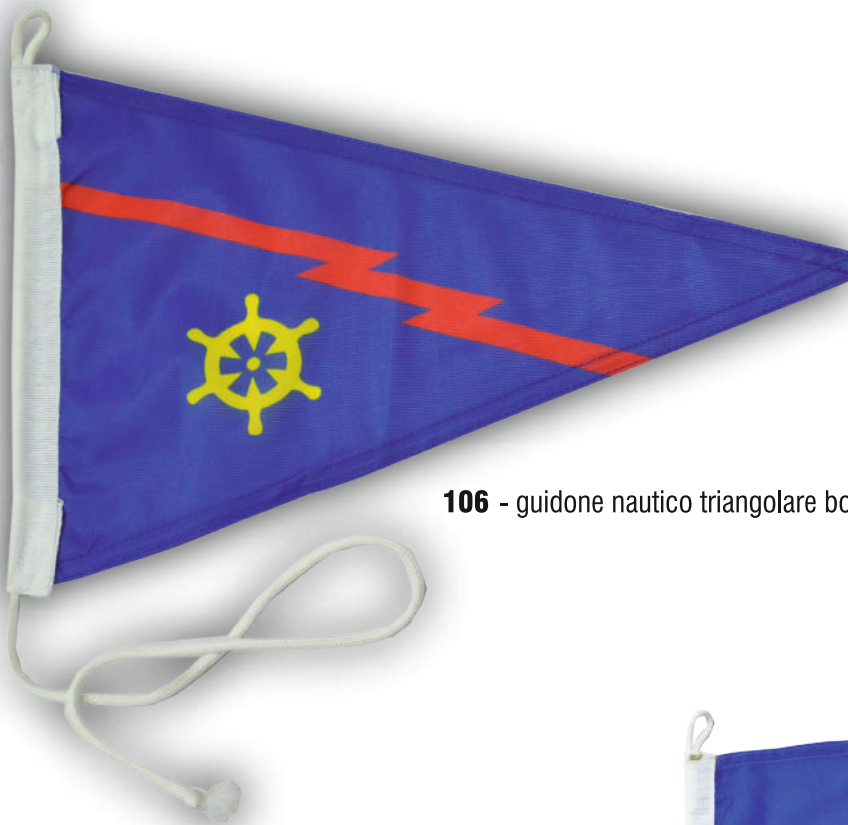

106 - guidone nautico triangolare bordato cm 25 x 45

105 - guidone nautico rettangolare con laccetti o alzabandiera cm 25 x 35

154 - foulard tricolore a triangolo
in poliestere leggero
lunghezza cm 95 x 45 h
a richiesta anche personalizzato