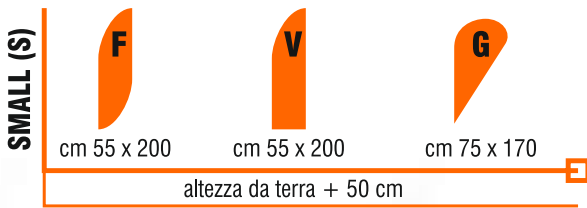

MISURE DI RIFERIMENTO PER LA STAMPA DELLE BANDIERE