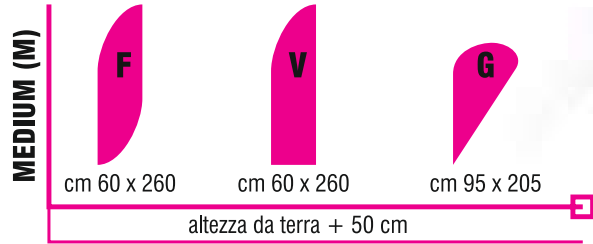

MISURE DI RIFERIMENTO PER LA STAMPA DELLE BANDIERE