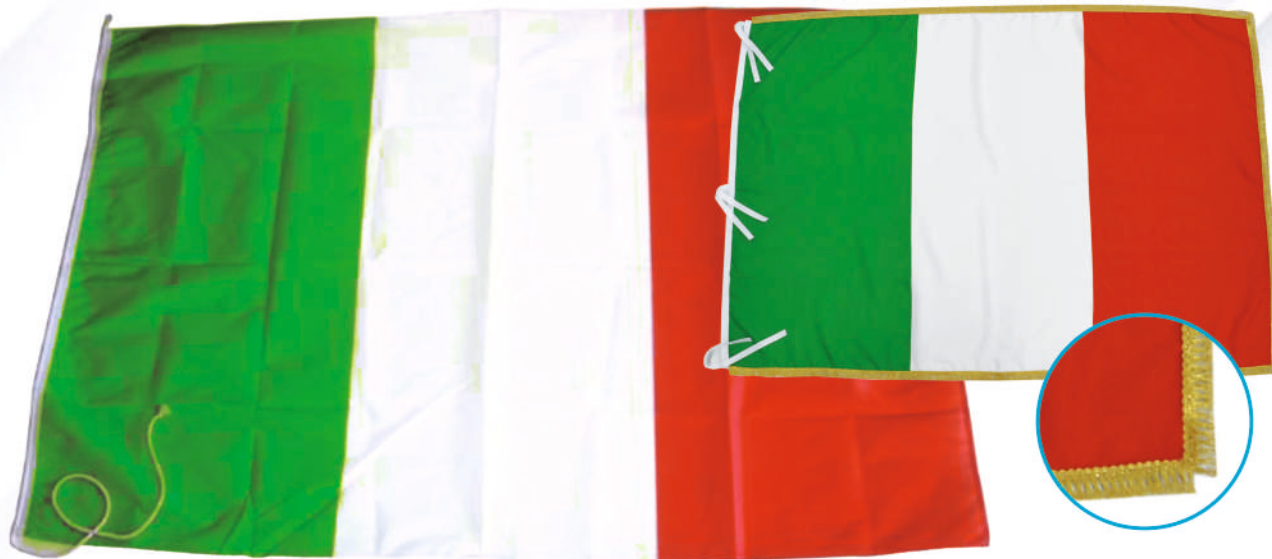

stendardi da stadio in poliестere con asole ai lati (aste non fornite)

bandiere nazioni

vari formati

(in poliestere leggero o nautico)

NEW

658 - astuccio per bandiera o fascia sindaco

100/F - variante con frangetta 3 lati