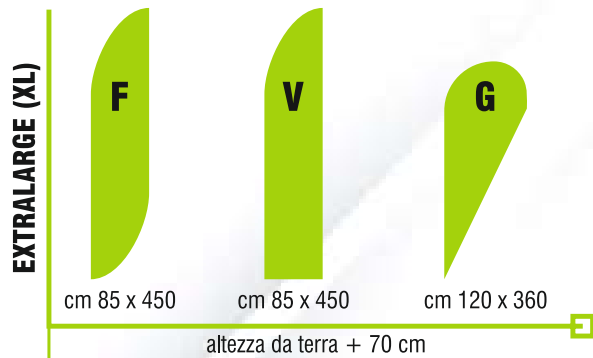

MISURE DI RIFERIMENTO PER LA STAMPA DELLE BANDIERE