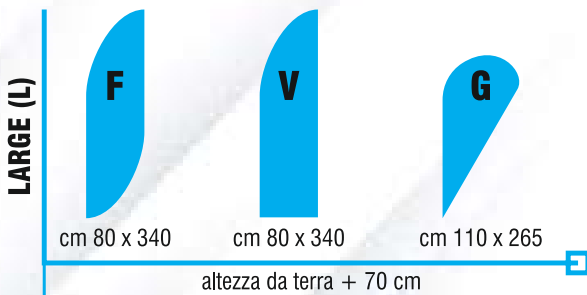

MISURE DI RIFERIMENTO PER LA STAMPA DELLE BANDIERE